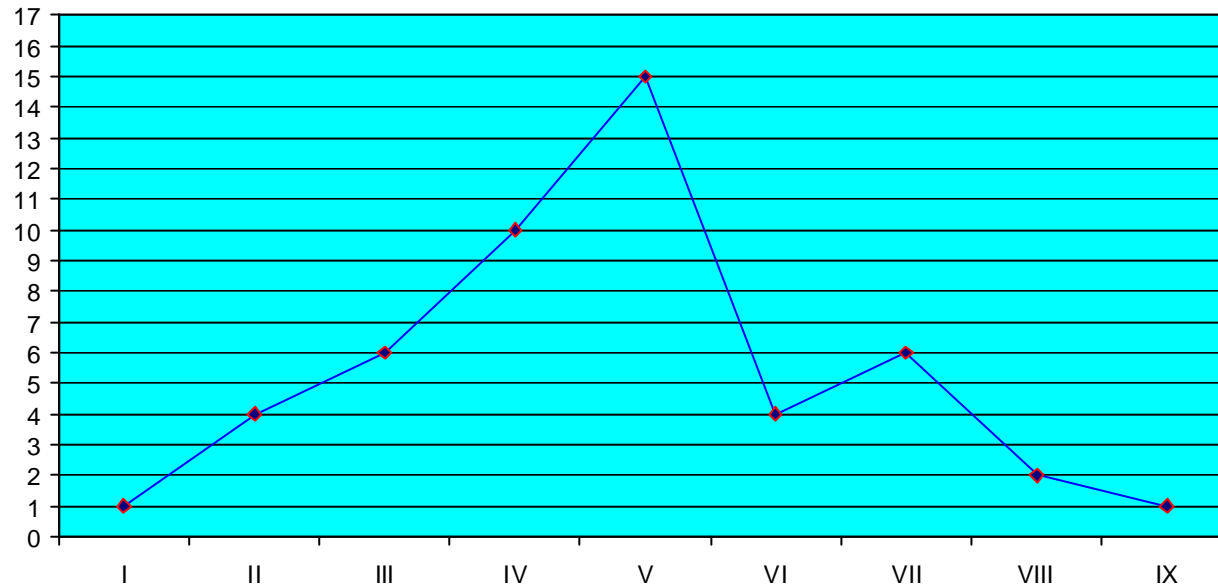

UNIVERSIDAD DE QUINTANA ROO

Resultados definitivos del Programa de Estimulos al Desempeño del Personal Docente
2004-2005

Docentes

Niveles

Fuente: Comisión Dictaminadora del Programa de Estimulos al Desempeño del Personal Docente

Distribución de los resultados definitivos de acuerdo a la cantidad de niveles obtenidos.