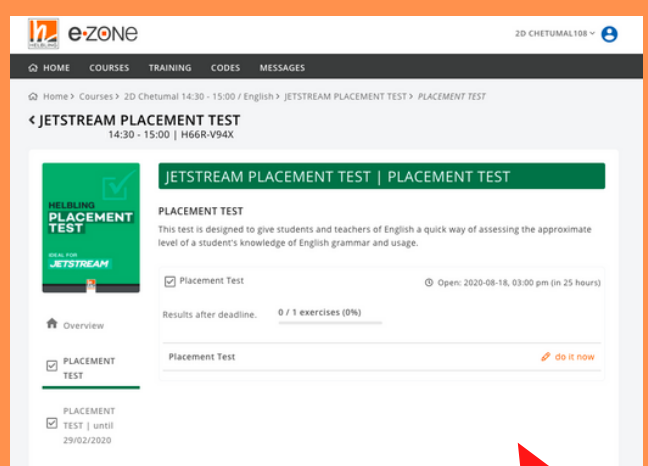

4. REALIZA EL EXAMEN

Haz click en "Complete now", luego en "Do it now!". El examen finalizará al determinar tu nivel. Serás informado más adelante.

¿Tienes preguntas?
Helbling México
Contacto: uqrootest@helbling-la.com
o entra a:
<https://www.helbling-ezonehelp.mx/>

¡SUERTE!