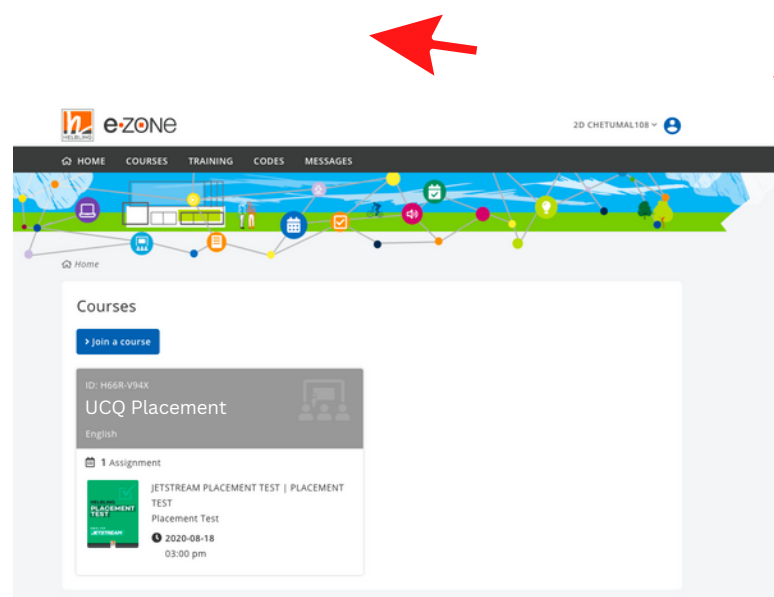

3. LOCALIZA TU EXAMEN

Verifica que sea la hora indicada. No podrás realizar el examen antes ni después de este tiempo. Haz click en esta sección