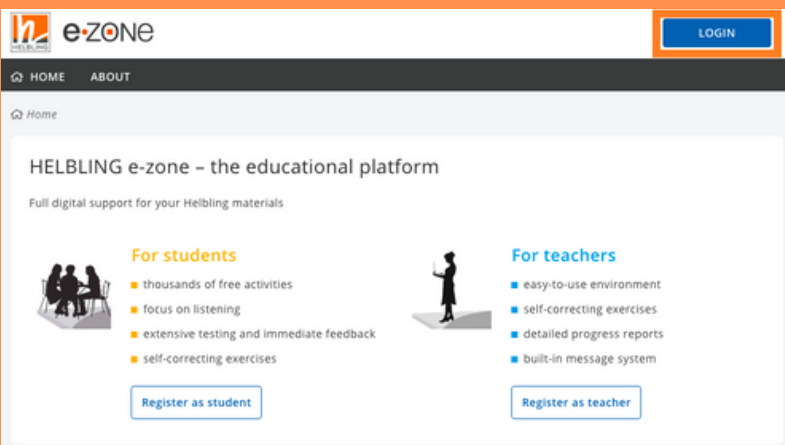

GUÍA PARA EXAMEN DE COLOCACIÓN

Placement Test para estudiantes de la UQROO

El examen se divide en 6 niveles de 15 preguntas cada uno. Si cometes más de DOS errores en un mismo nivel, la plataforma no permitirá que continúes avanzando a los siguientes.

Sólo puedes tomar el examen una vez. Verifica que cuentes con una conexión estable a Internet.

SIGUE ESTOS PASOS:

1. LOCALIZA TU USERNAME Y CONTRASEÑA

Abre tu bandeja de entrada y localiza el correo con username y contraseña para tomar el Placement Test.

2. INGRESA A www.helbling-ezone.com

Haz click en el botón de "Login".
Agrega el alias y contraseña proporcionados por la institución.