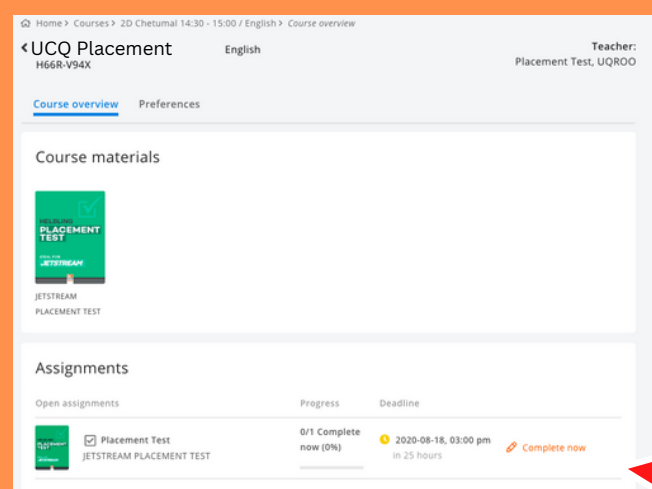

4. REALIZA EL EXAMEN

Haz click en "Complete now", luego en "Do it now!". El examen finalizará al determinar tu nivel. Serás informado más adelante.

¿Tienes preguntas?
Helbling México
Contacto: uqrootest@helbling-la.com
o entra a:
<https://www.helbling-ezonehelp.mx/>

¡SUERTE!